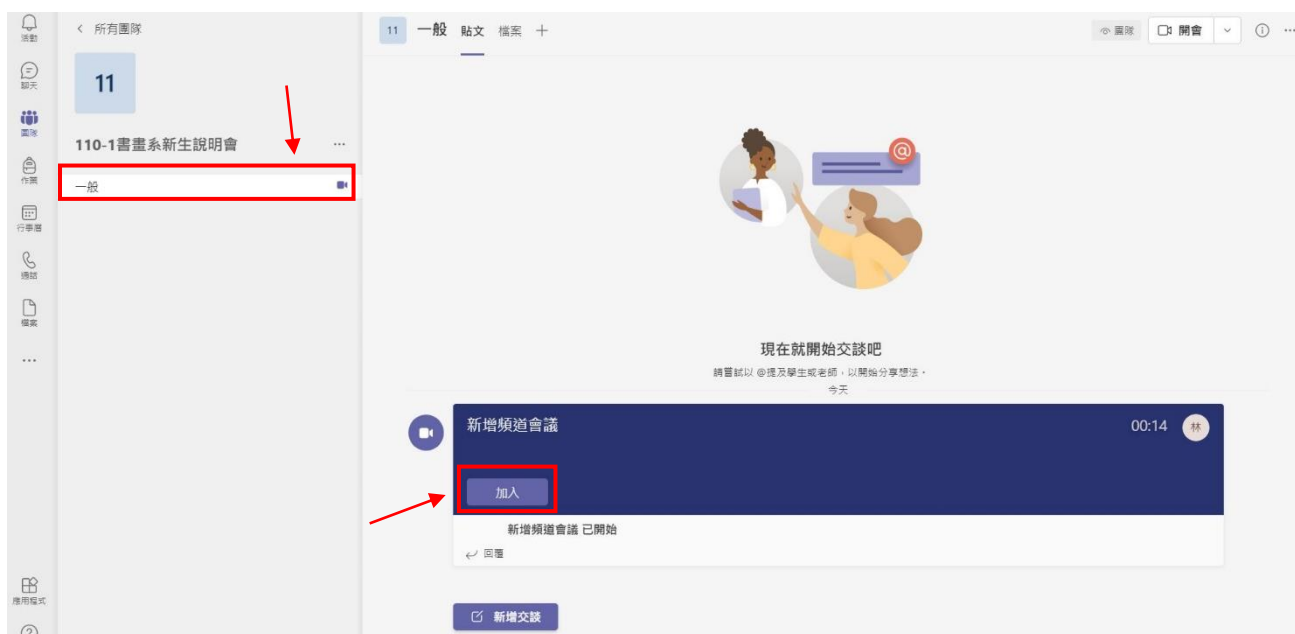

新生說明會 Teams 團隊

1. 請進入臺藝大校首頁：<https://www.ntua.edu.tw/>

2. 點選 E 化內的 **Teams 操作手冊**

3. 請依照**操作手冊**確實下載 Teams 軟體並打開登入

4. 帳號：學號@art365.ntua.edu.tw

密碼：校務行政系統密碼(選課密碼)

使用您的組織帳戶登入

Input field for account ID: @art365.ntua.edu.tw
Input field for password: 校務系統密碼

登入

5. 書畫系辦已協助將各位新生加入 110 新生說明會團隊，以下為電腦版及手機版加入會議示意圖。

手機版