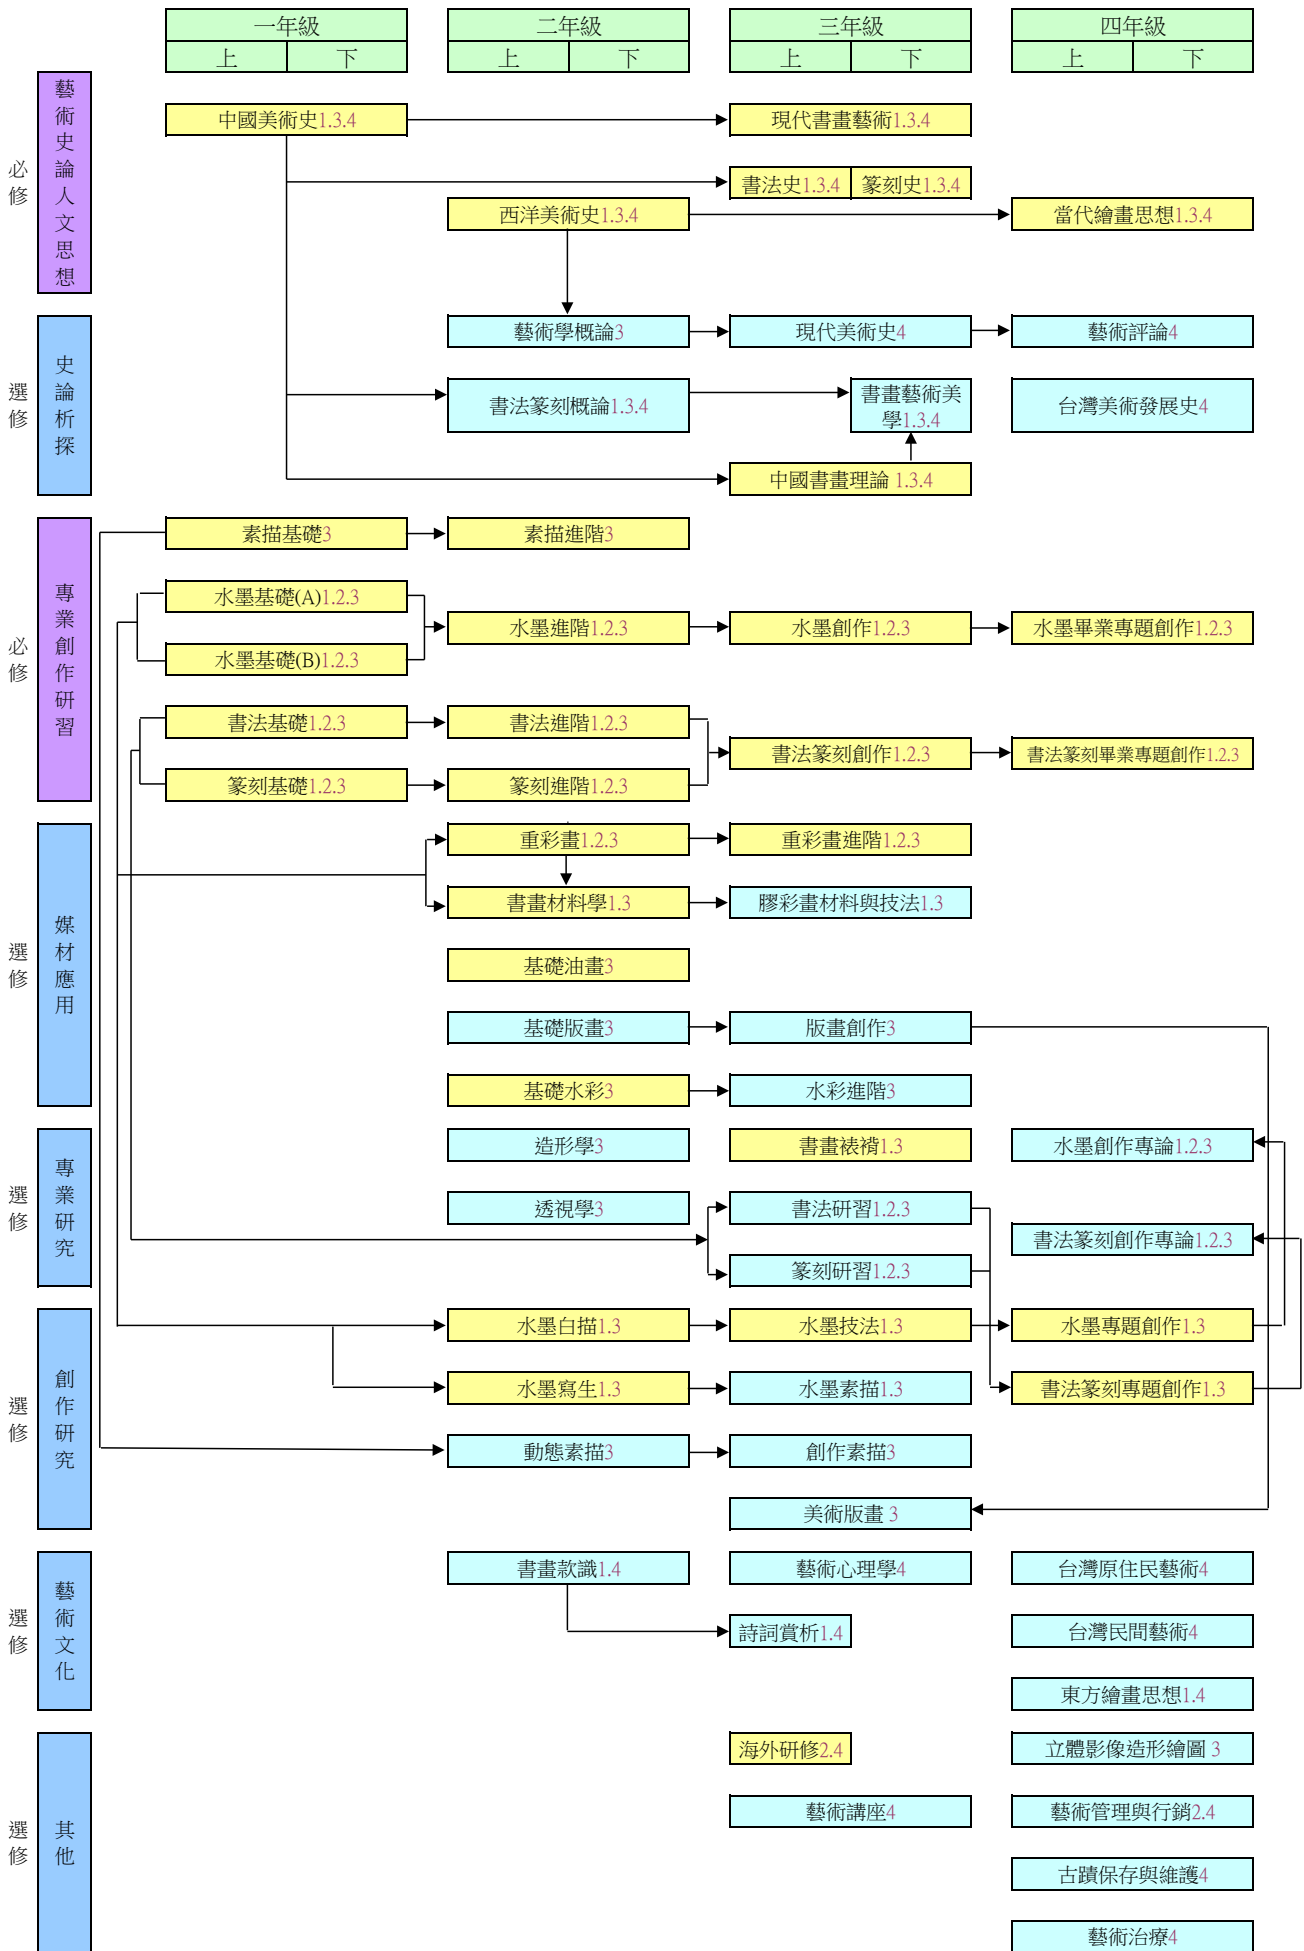

書畫系日大學部課程地圖

紫色	必修
藍色	選修
黃色	已開課
淺藍色	未開課

核心能力目標	1、書畫專業知識及創作能力
	2、書畫策展規劃及實務能力
	3、書畫學習方法及教學能力
	4、書畫社教推廣及發展能力